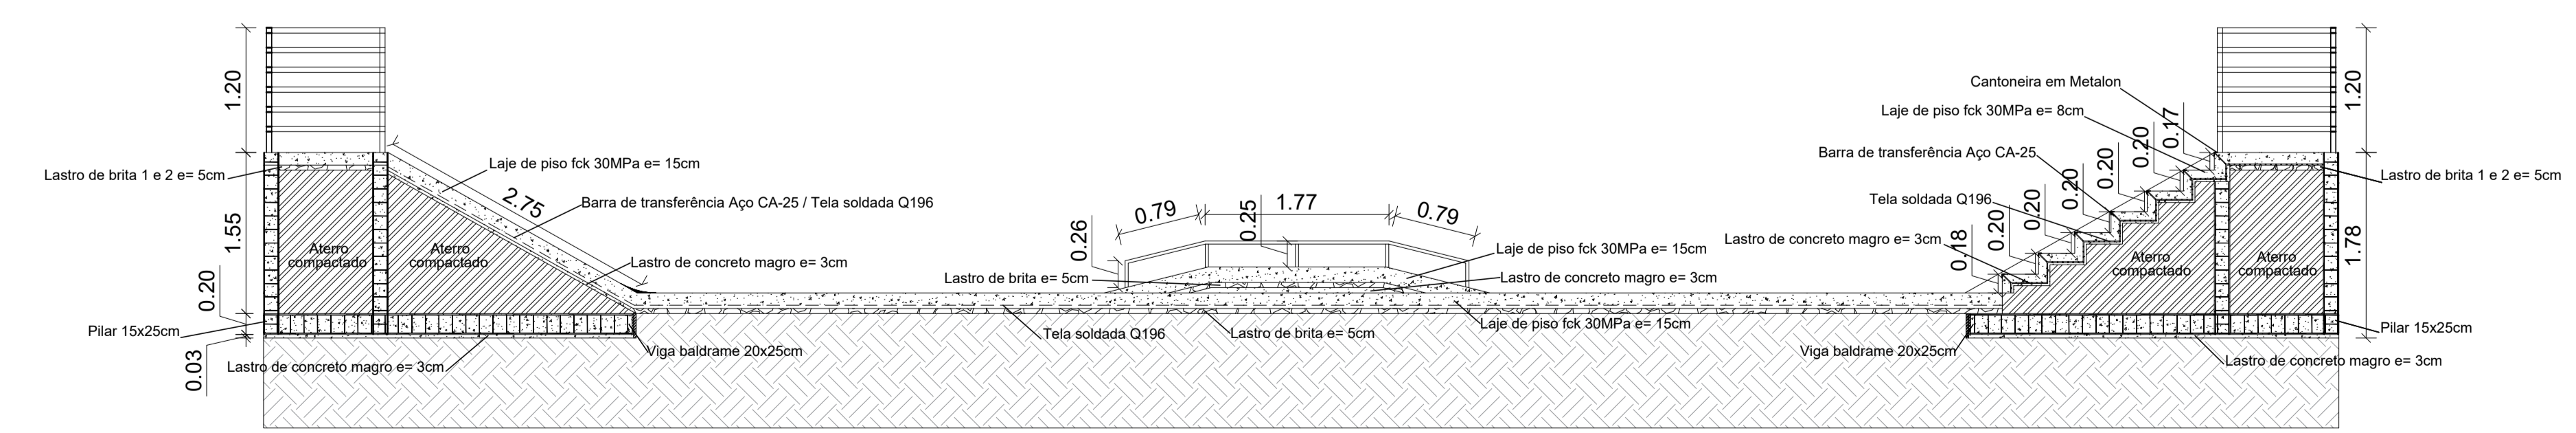

**Planta Baixa - Pista de Skate**  
Escala 1:75  
Área=144,00m<sup>2</sup>

**Planta de Localização**  
Escala 1:75  
Área=144,00m<sup>2</sup>

**Detalhe Alvenaria Estrutural**

**Corte "AB"**  
Escala 1:50

**Corte "CD"**  
Escala 1:50

PROJETO	<b>PROJETO GEOMÉTRICO - PISTA DE SKATE</b>		
OBRA	Praça de Esportes - Pista de Skate		
LOCAL	Avenida Presidente Tancredo de Almeida Neves, N°220, Bairro Novo Horizonte		
PROPRIETÁRIO	Prefeitura Municipal de Luminárias - CNPJ: 18.244.301/0001-26		
RESPONSÁVEL TÉCNICO	Adalgiane Souza Monteiro - CREA/MG: 204995-D		
ÁREA	144,00 m <sup>2</sup>	DATA	11/04/2024
ESCALA	INDICADA	FOLHA	03/04