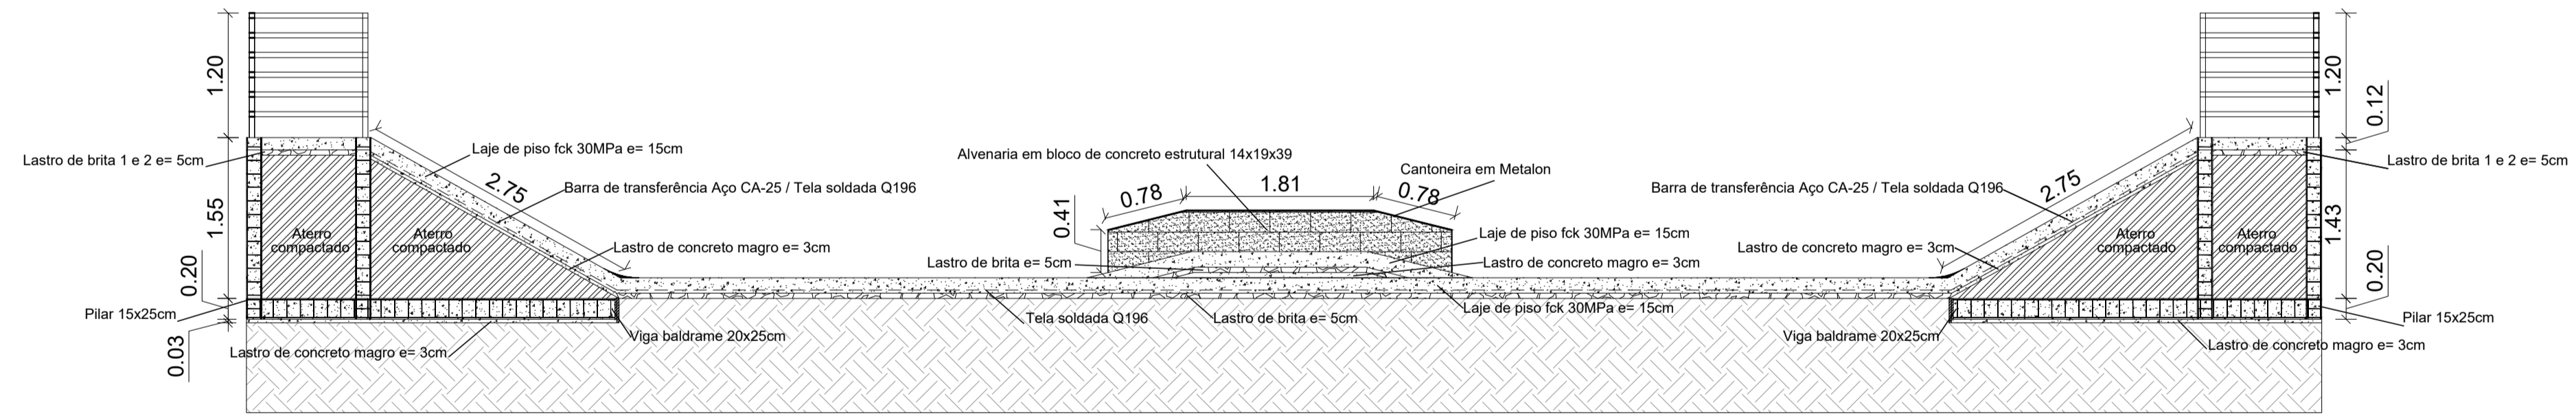

**Planta Baixa - Pista de Skate**  
Escala 1:75  
Área=144,00m<sup>2</sup>

**Planta de Localização**  
Escala 1:75  
Área=144,00m<sup>2</sup>

**Detalhe Alvenaria Estrutural**

**Corte "AB"**  
Escala 1:50

**Corte "CD"**  
Escala 1:50

PROJETO	<b>PROJETO GEOMÉTRICO - PISTA DE SKATE</b>		
OBRA	Praça de Esportes - Pista de Skate		
LOCAL	Avenida Presidente Tancredo de Almeida Neves, N°220, Bairro Novo Horizonte		
PROPRIETÁRIO	Prefeitura Municipal de Luminárias - CNPJ: 18.244.301/0001-26		
RESPONSÁVEL TÉCNICO	Adalgiane Souza Monteiro - CREA/MG: 204995-D		
ÁREA	144,00 m <sup>2</sup>	DATA	11/04/2024
ESCALA	INDICADA	FOLHA	03/04