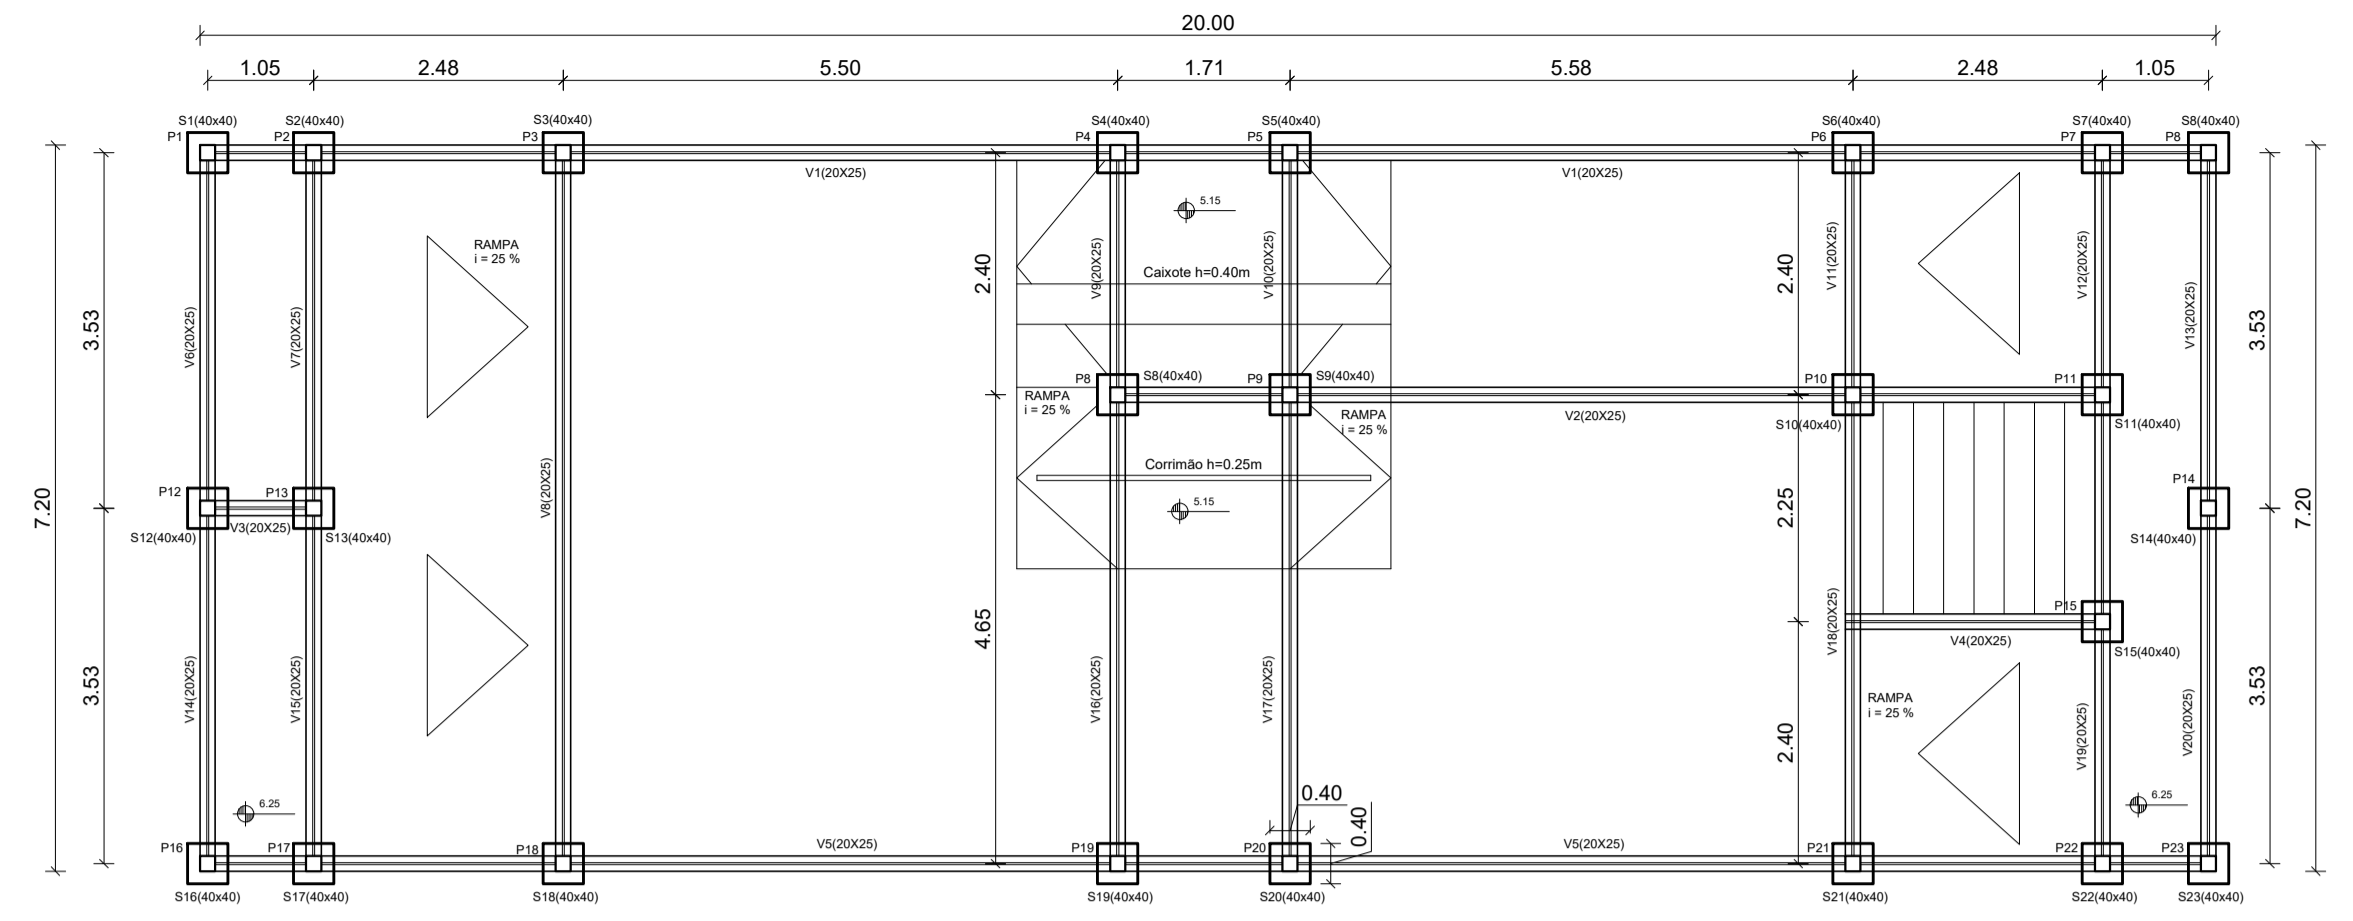

**Planta Baixa - Pista de Skate**  
Escala 1:75  
Área=144,00m<sup>2</sup>

**Planta de Localização**  
Escala 1:75  
Área=144,00m<sup>2</sup>

**Detalhe Alvenaria Estrutural**

**Corte "AB"**  
Escala 1:50

**Corte "CD"**  
Escala 1:50

PROJETO	<b>PROJETO GEOMÉTRICO - PISTA DE SKATE</b>		
OBRA	Praça de Esportes - Pista de Skate		
LOCAL	Avenida Presidente Tancredo de Almeida Neves, N°220, Bairro Novo Horizonte		
PROPRIETÁRIO	Prefeitura Municipal de Luminárias - CNPJ: 18.244.301/0001-26		
RESPONSÁVEL TÉCNICO	Adalgiane Souza Monteiro - CREA/MG: 204995-D		
ÁREA	144,00 m <sup>2</sup>	DATA	11/04/2024
ESCALA	INDICADA	FOLHA	03/04