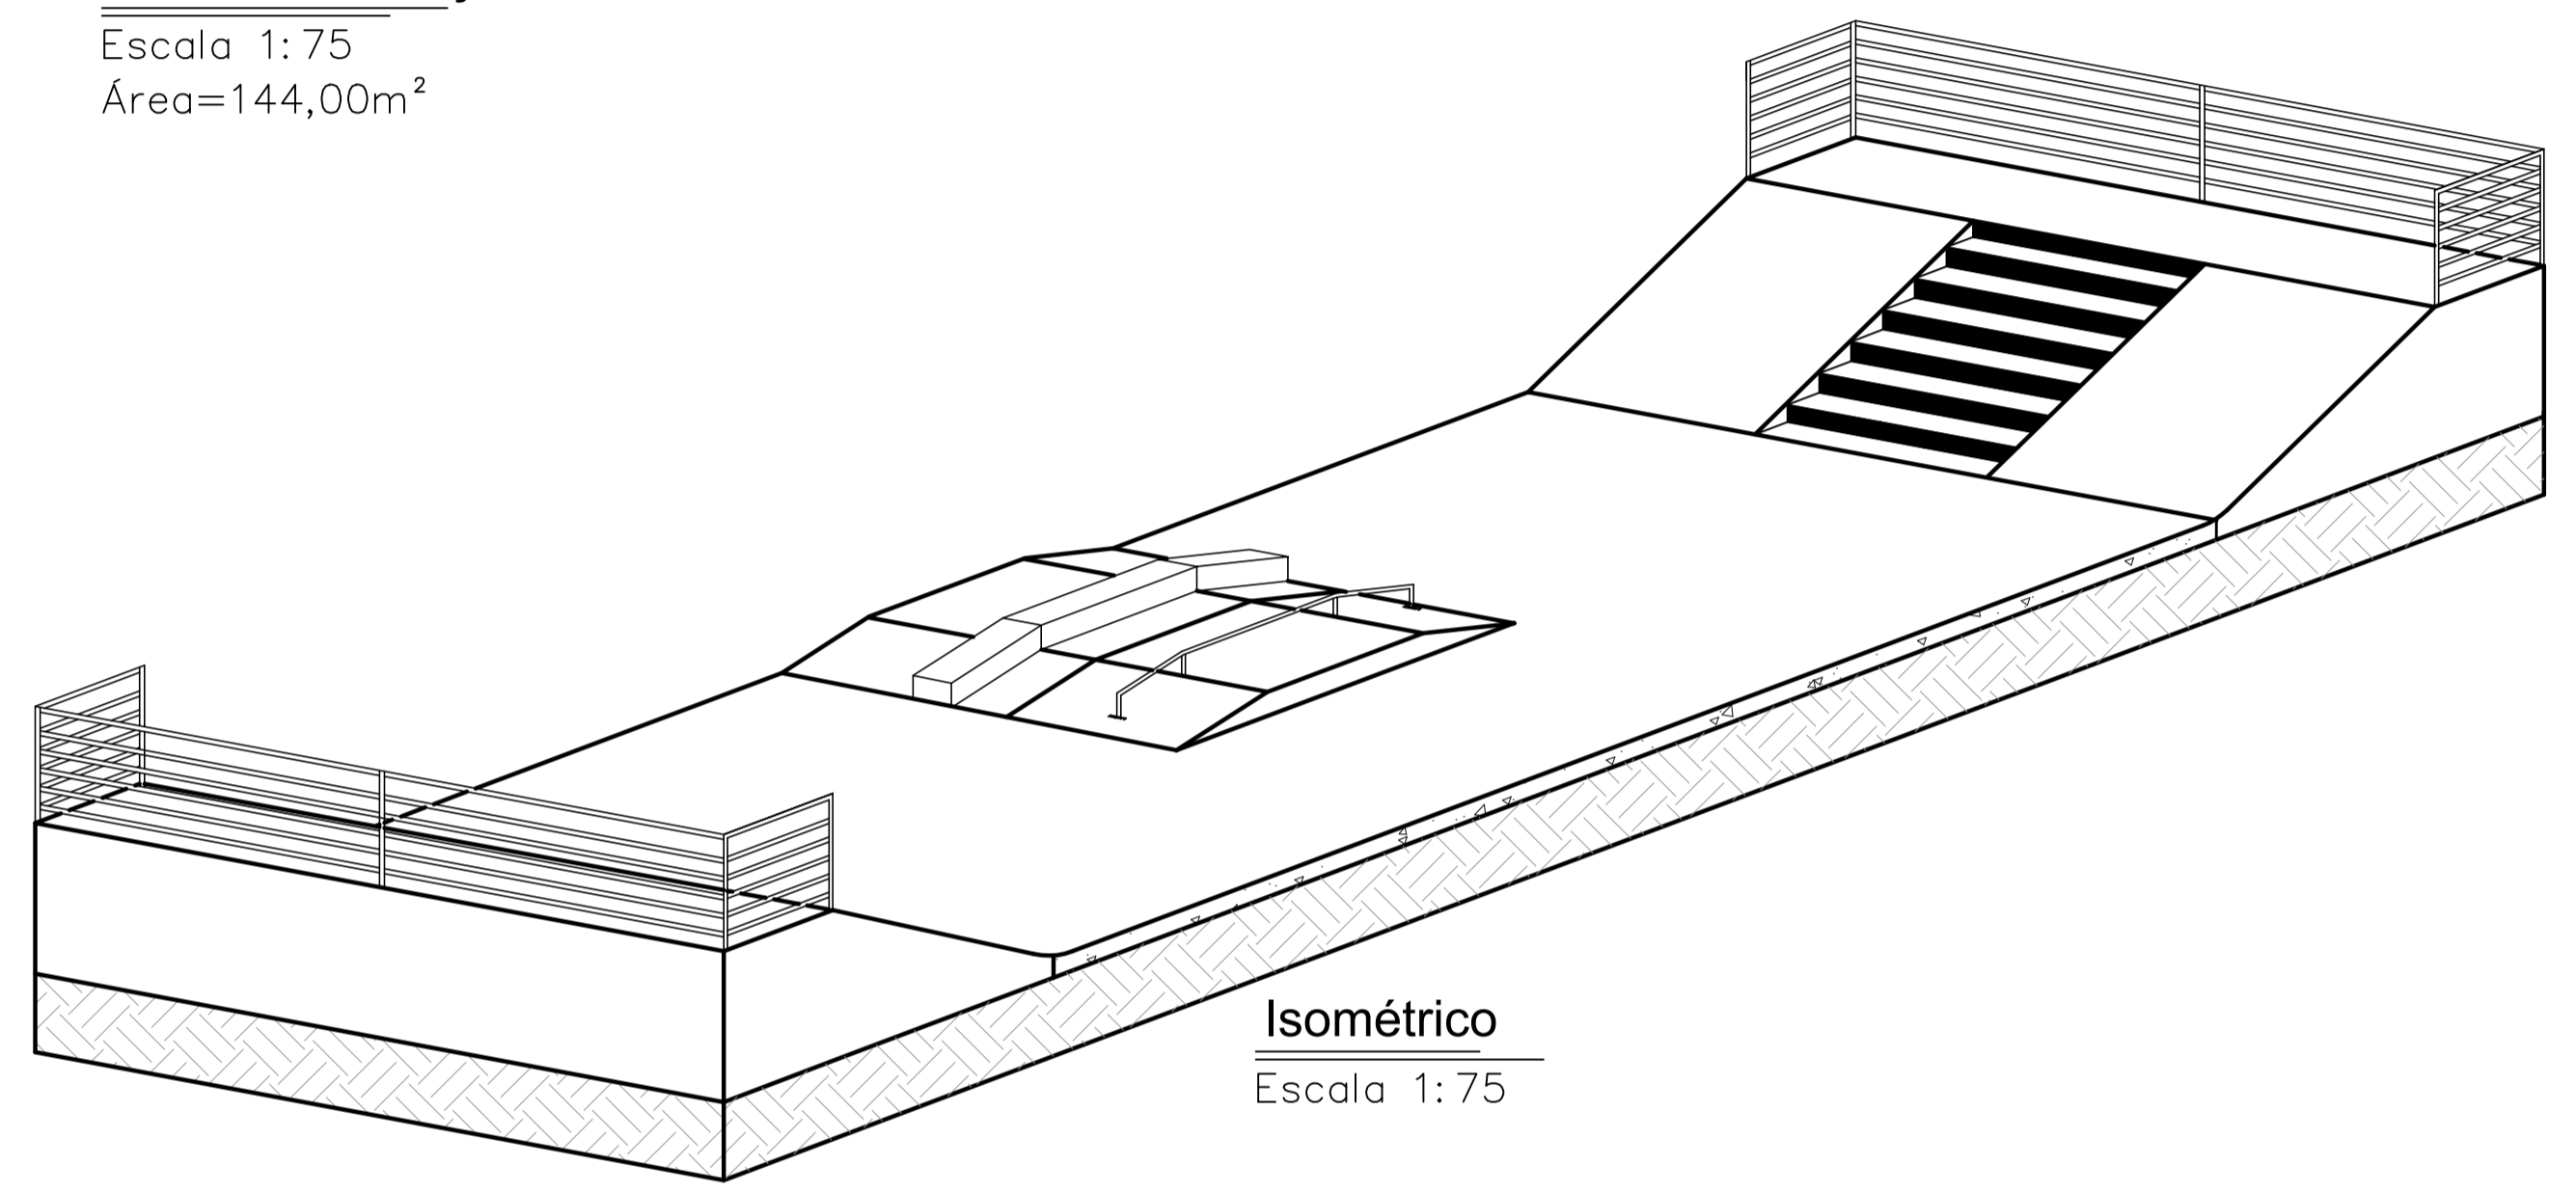

**Planta Baixa - Pista de Skate**  
Escala 1:75  
Área=144,00m<sup>2</sup>

**Planta de Localização**  
Escala 1:75  
Área=144,00m<sup>2</sup>

**Detalhe Alvenaria Estrutural**

**Corte "AB"**  
Escala 1:50

**Corte "CD"**  
Escala 1:50

PROJETO	<b>PROJETO GEOMÉTRICO - PISTA DE SKATE</b>		
OBRA	Praça de Esportes - Pista de Skate		
LOCAL	Avenida Presidente Tancredo de Almeida Neves, N°220, Bairro Novo Horizonte		
PROPRIETÁRIO	Prefeitura Municipal de Luminárias - CNPJ: 18.244.301/0001-26		
RESPONSÁVEL TÉCNICO	Adalgiane Souza Monteiro - CREA/MG: 204995-D		
ÁREA	144,00 m <sup>2</sup>	DATA	11/04/2024
ESCALA	INDICADA	FOLHA	03/04