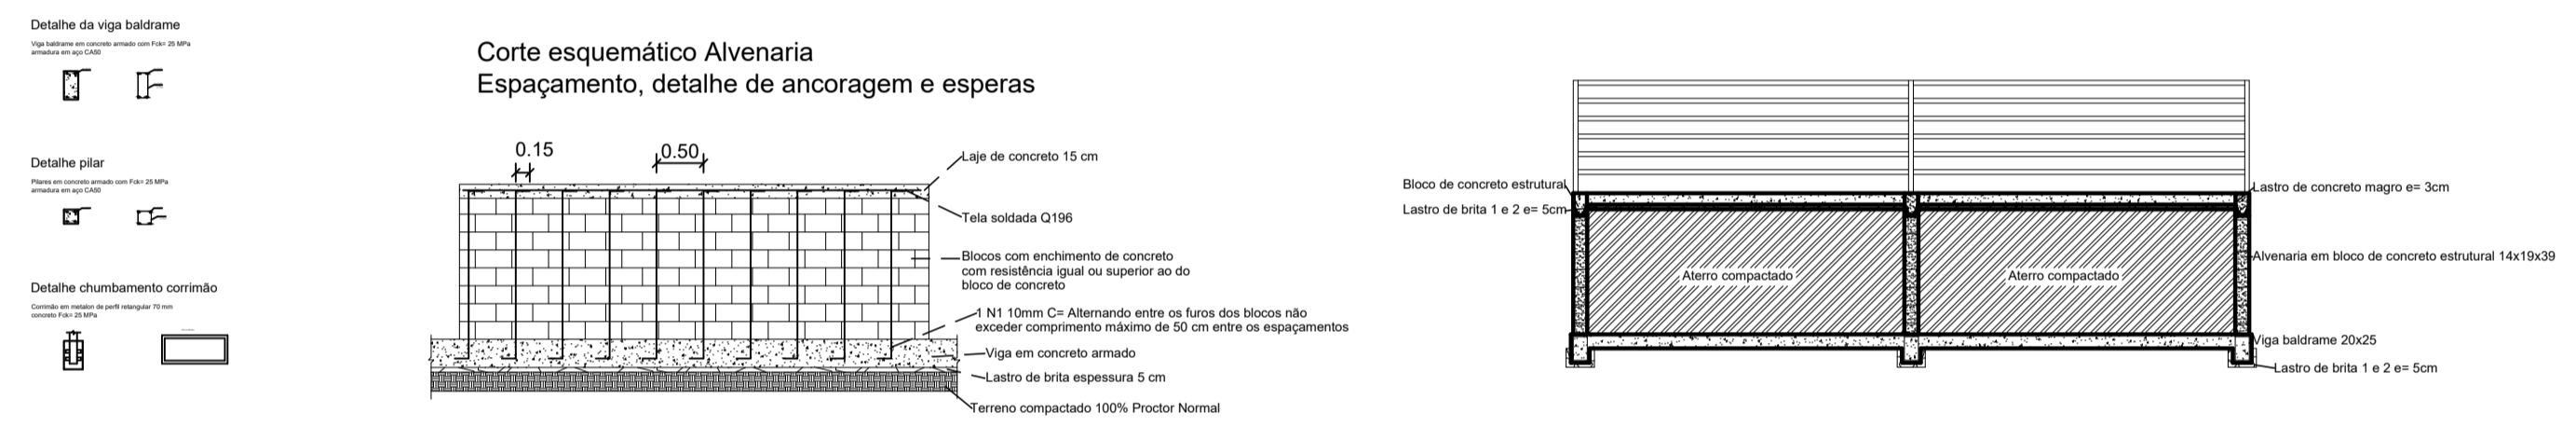

**Planta Baixa - Pista de Skate**  
Escala 1:75  
Área=144,00m<sup>2</sup>

**Planta de Localização**  
Escala 1:75  
Área=144,00m<sup>2</sup>

**Detalhe Alvenaria Estrutural**

**Corte "AB"**  
Escala 1:50

**Corte "CD"**  
Escala 1:50

PROJETO	<b>PROJETO GEOMÉTRICO - PISTA DE SKATE</b>		
OBRA	Praça de Esportes - Pista de Skate		
LOCAL	Avenida Presidente Tancredo de Almeida Neves, N°220, Bairro Novo Horizonte		
PROPRIETÁRIO	Prefeitura Municipal de Luminárias - CNPJ: 18.244.301/0001-26		
RESPONSÁVEL TÉCNICO	Adalgiane Souza Monteiro - CREA/MG: 204995-D		
ÁREA	144,00 m <sup>2</sup>	DATA	11/04/2024
ESCALA	INDICADA	FOLHA	03/04