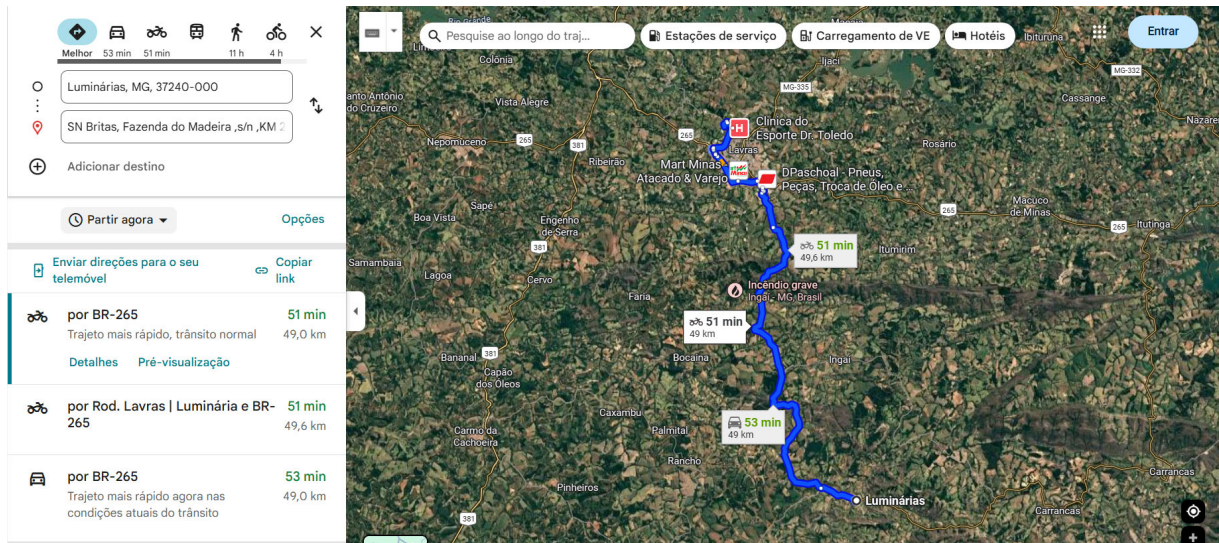

Memória de Cálculo das distâncias para transporte da Jazida de Brita a obra Pavimentação estrada Paulo Freitas Comunidade Ribeirãozinho

1- Incop (Jazida) → Obra

INCOP TRÊS CORAÇÕES → Luminárias

Total de 62,50km

Google Maps interface showing a route from Três Corações to Luminárias, MG. The route is 62.5 km and takes 1 h 19 min. The interface includes search bars, travel mode options (car, bicycle, walking), and a list of nearby points of interest like 'Dr. Luciano Casali Urologista' and 'Posto Ipiranga'.

2- PEDREIRA SANTO ANTÔNIO (Jazida) → Obra

PEDREIRA SANTO ANTÔNIO VARGINHA-MG → luminárias.

Total de 69,50 km

Google Maps interface showing a route from Pedreira Santo Antônio de Varginha to Luminárias, MG. The route is 69.5 km and takes 2 h 2 min. The interface includes search bars, travel mode options (car, bicycle, walking), and a list of nearby points of interest like 'Bananal' and 'Cachoeira'.

3- SN BRITAS (Jazida) → Obra

SN BRITAS LAVRAS → LUMINÁRIAS

Total de 49 KM

Média Final = 60,16 Km
São Bento Abade – MG

Paulo Afonso Machado Neto
Crea 240020