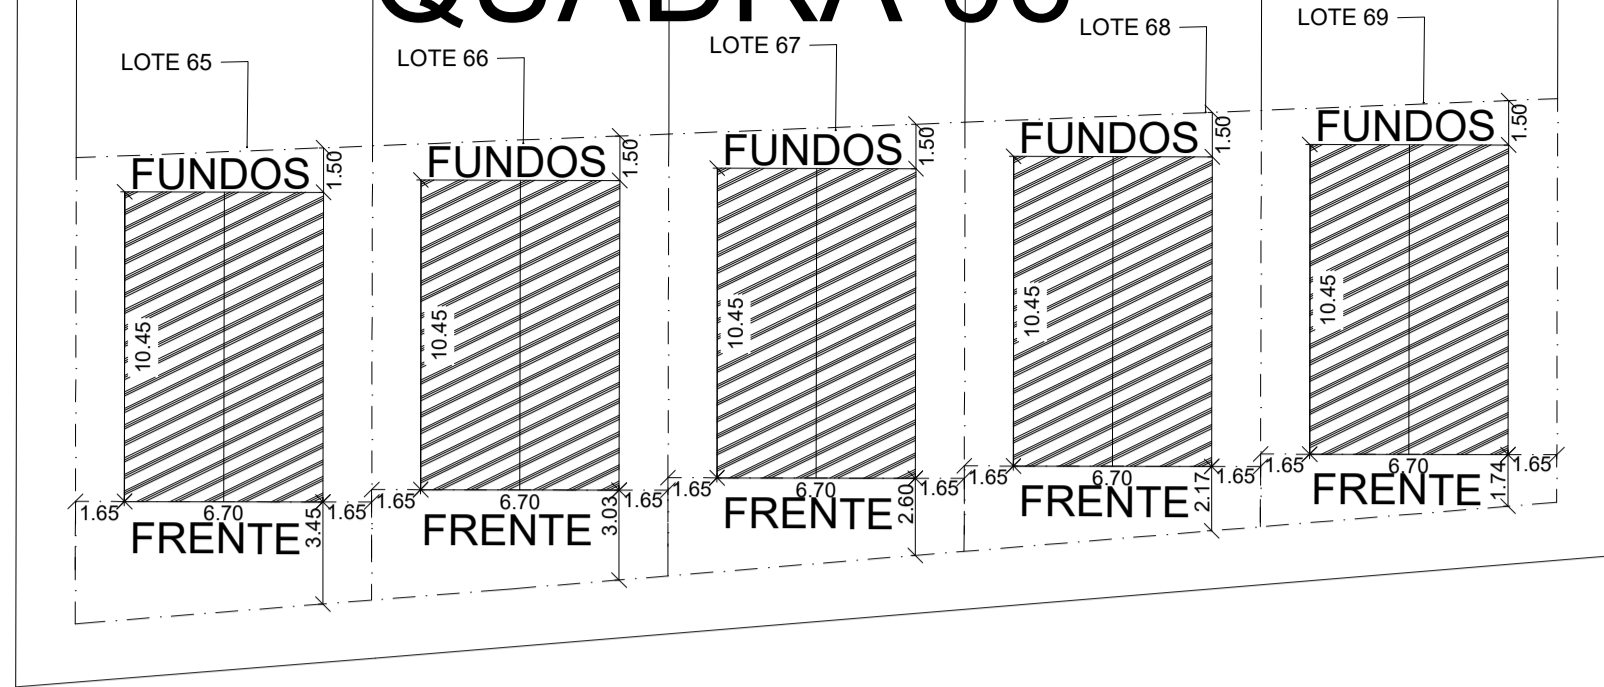

# QUADRA 06

# QUADRA 07

# QUADRA 02

RESPONSÁVEL POR APROVAÇÃO

FASE PROJETO EXECUTIVO	ESCALA :1000, 1:1500	DIMENSÃO DA FOLHA A1
OBJETO LOCAÇÃO/IMPLANTAÇÃO CASAS POPULARES, LOTEAMENTO	CONTEÚDO 1:1000, 1:1500	
M² PROJETO ARQUITETÔNICO 53,87 M²	M² TOTAL URB. 1.077,40 M²	ART: MG20254369524 Nº OPERAÇÃO: 1103566-07 Nº TRANSFEREGOV: 39726/2025
M² ÁREA DOS LOTES 3.781,22 M²	M² LOTEAMENTO 13,92 HECTARE	DATA 06/11/2025
ARQUIVO DIGITAL LOTEAMENTO CIDADE FELIZ		FOLHA 01/03