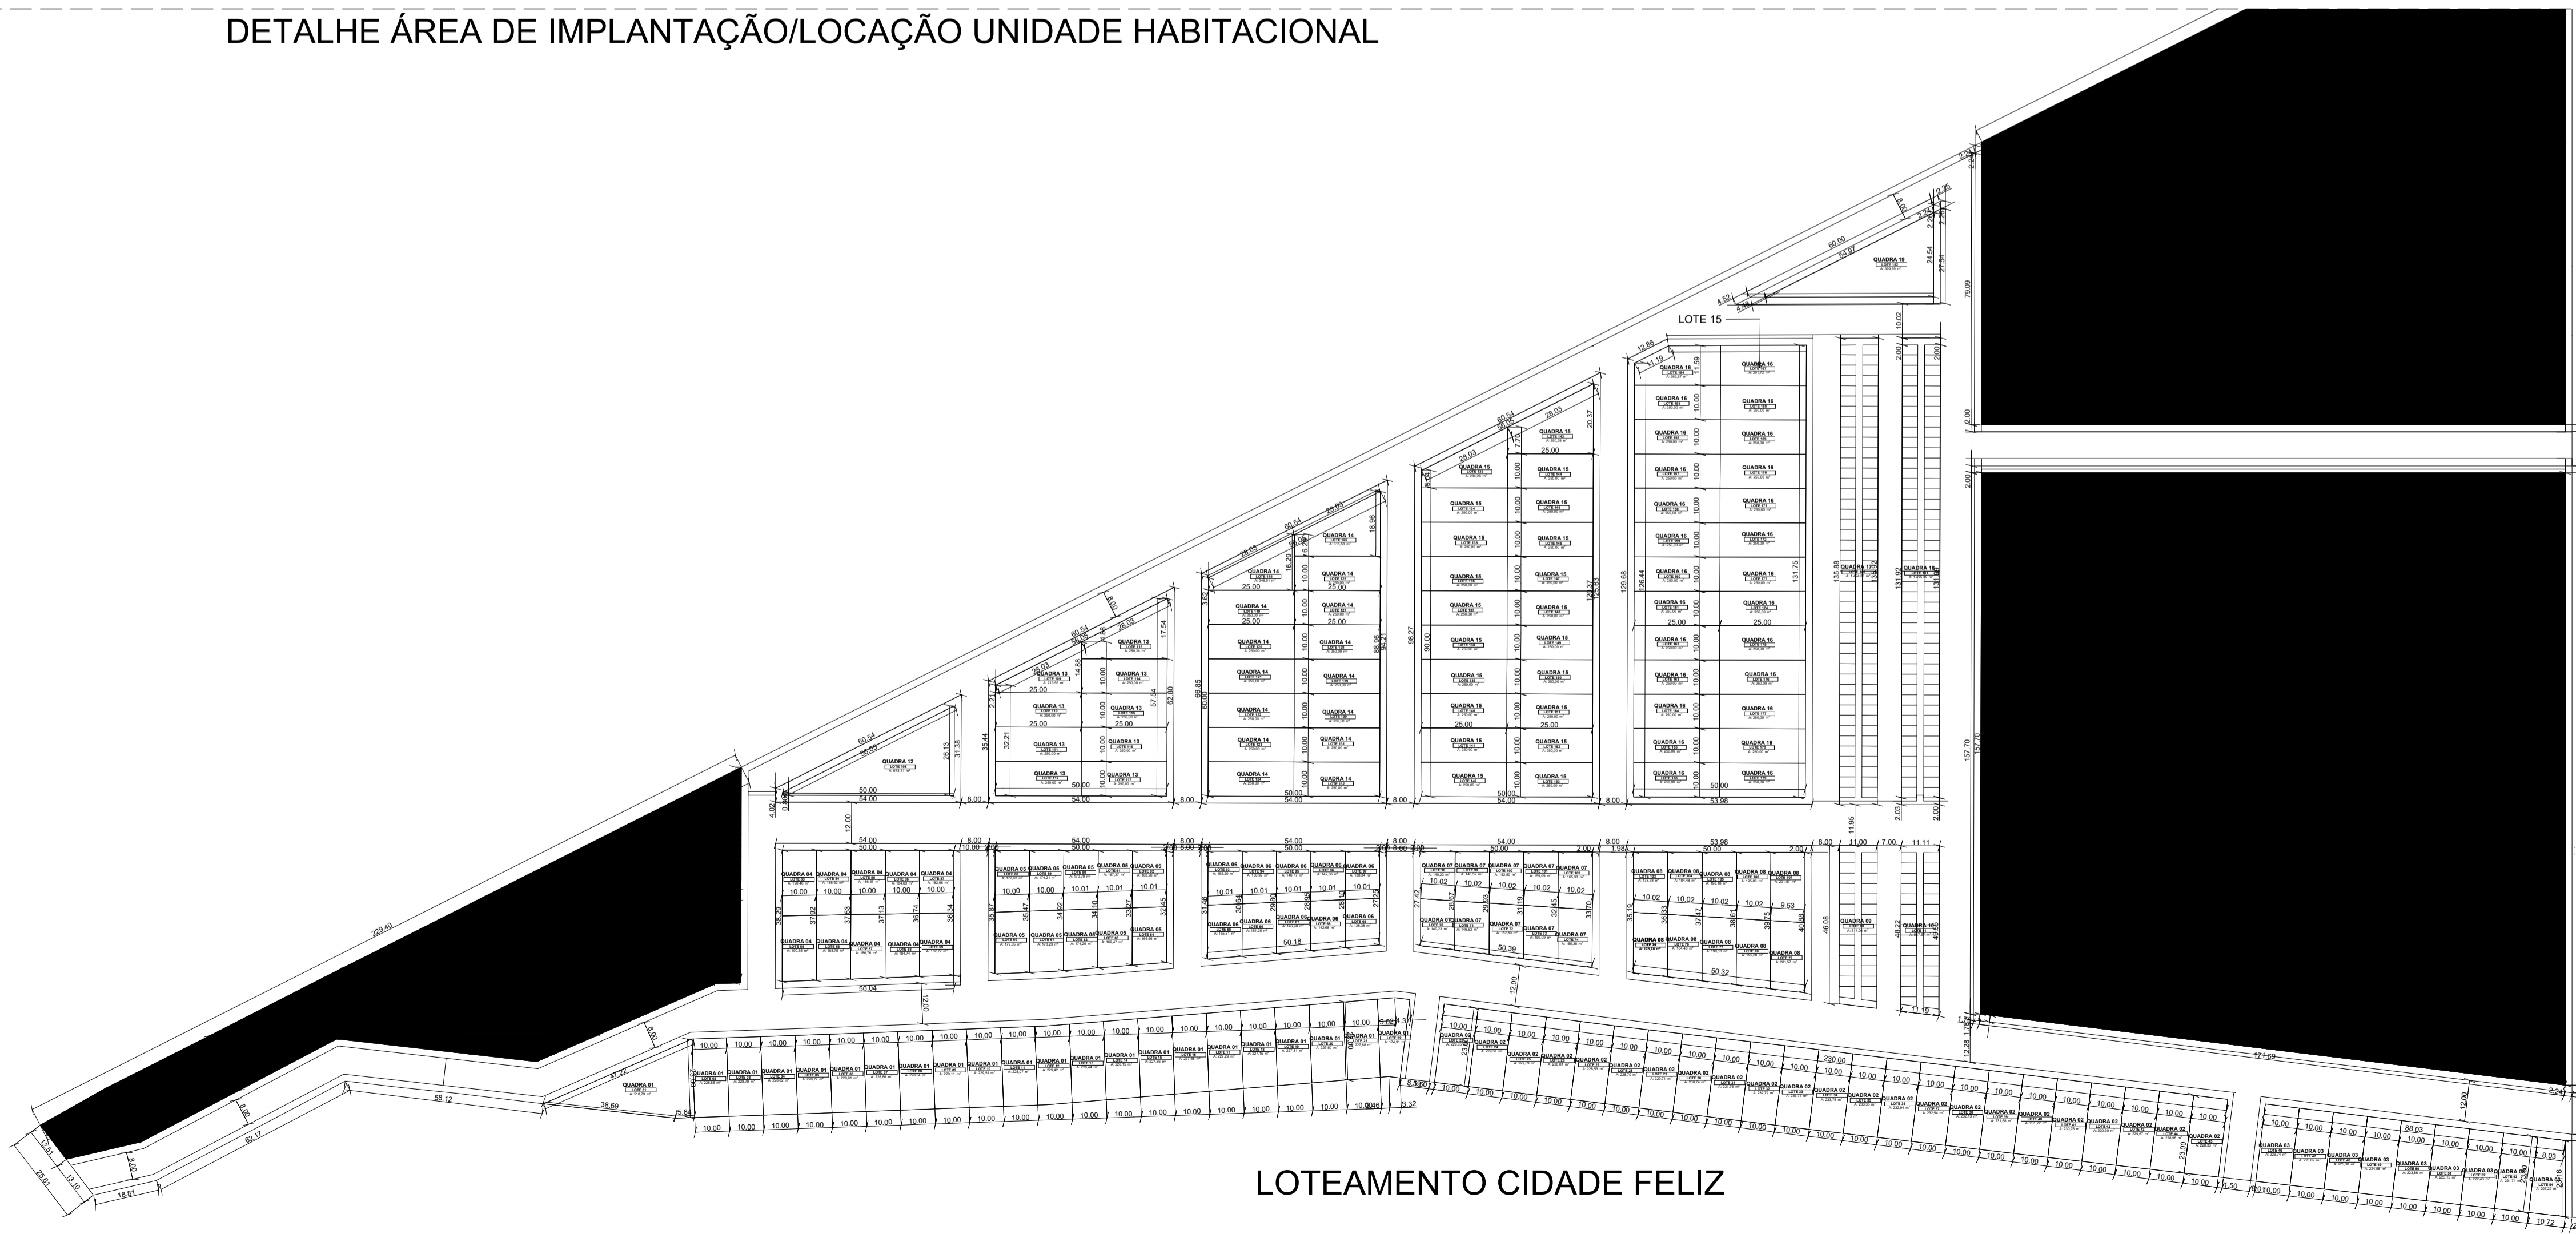

LOTEAMENTO CIDADE FELIZ

PROJETO LOTEAMENTO CIDADE FELIZ PAVÃO/MG

CIDADE PAVÃO ESTADO MINAS GERAIS FEDERAÇÃO BRASIL

ENDEREÇO LOTEAMENTO MUNICIPAL CIDADE FELIZ, BAIRRO PLANALTO, PAVÃO/MG

REFEITURA MUNICIPAL DE PAVÃO

CHRYSIAN SILVA ANDRADE
CREA: BA-50815/D MG
ENGENHEIRO CIVIL

RESPONSÁVEL POR APROVAÇÃO

FASE PROJETO EXECUTIVO	ESCALA :1000, 1:1500	DIMENSÃO DA FOLHA A1
OBJETO LOCAÇÃO/IMPLANTAÇÃO CASAS POPULARES, LOTEAMENTO	CONTEÚDO 1:1000, 1:1500	
M² PROJETO ARQUITETÔNICO 53,87 M²	M² TOTAL URB. 1.077,40 M²	ART: MG20254369524 Nº OPERAÇÃO: 1103566-07 Nº TRANSFEREGOV: 39726/2025
M² ÁREA DOS LOTES 3.781,22 M²	M² LOTEAMENTO 13,92 HECTARE	DATA 06/11/2025
ARQUIVO DIGITAL LOTEAMENTO CIDADE FELIZ		FOLHA 01/03