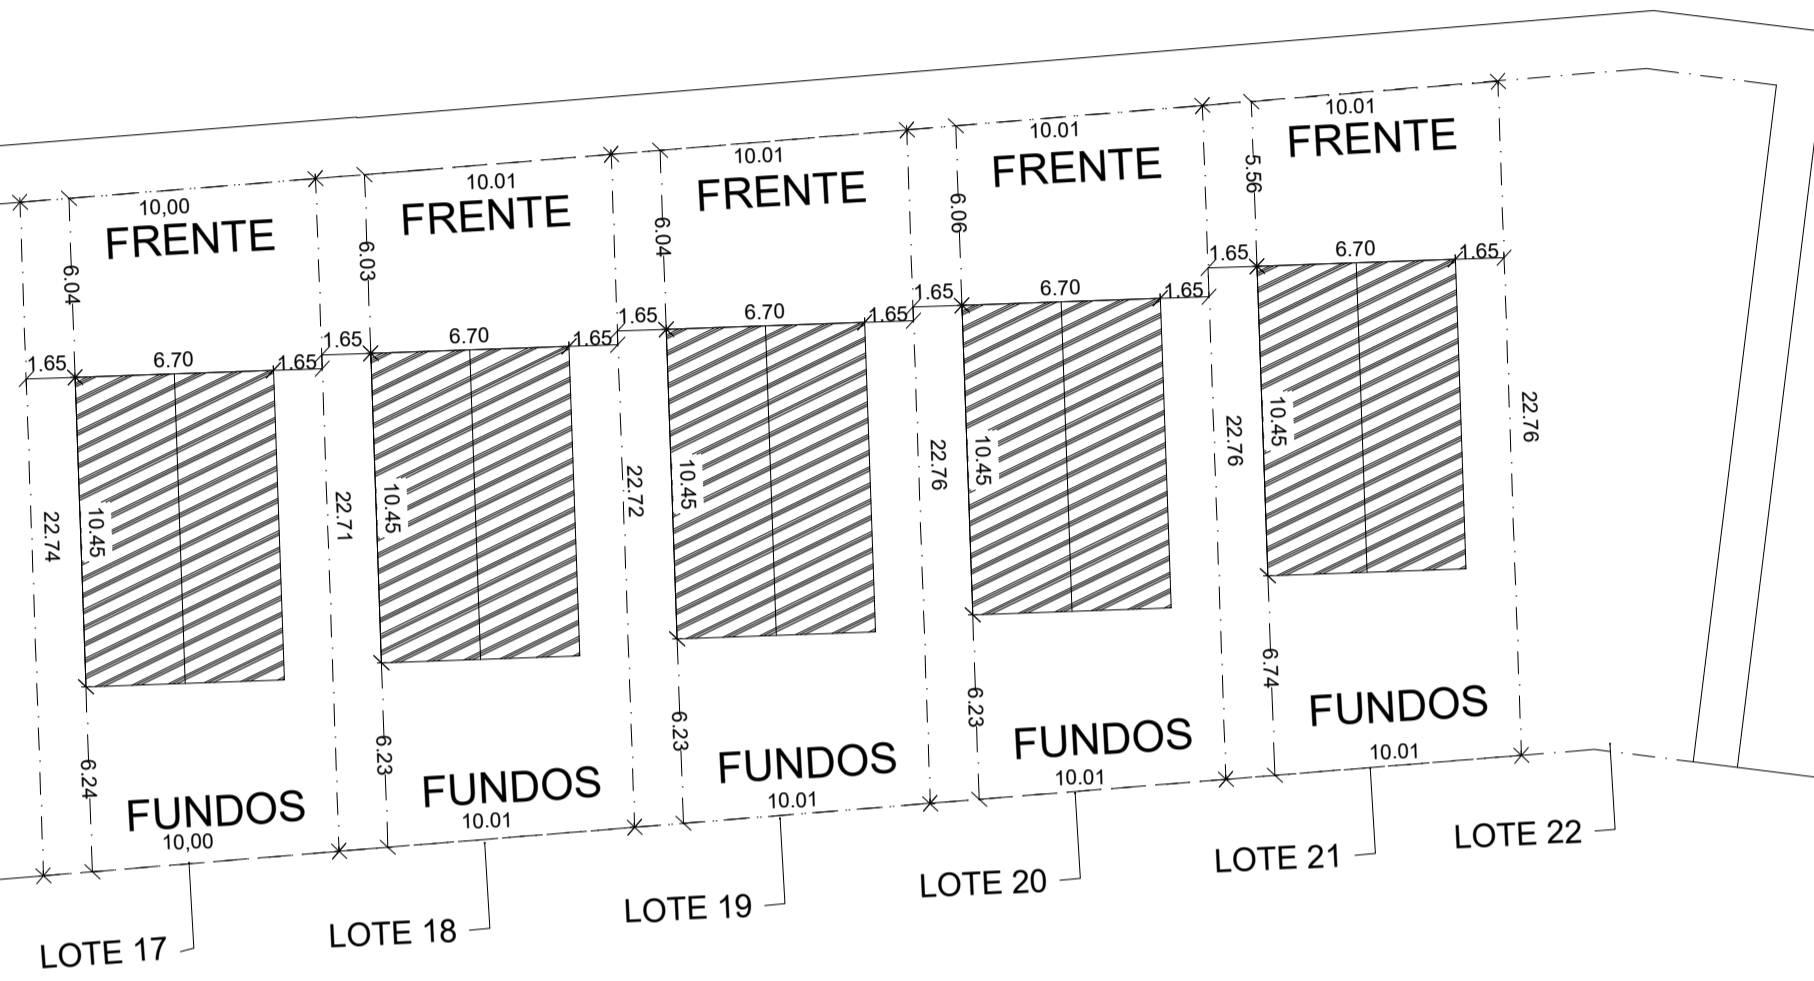

# QUADRA 06

# QUADRA 07

## DETALHE ÁREA DE IMPLANTAÇÃO/LOCAÇÃO UNIDADE HABITACIONAL

RESPONSÁVEL POR APROVAÇÃO

FASE PROJETO EXECUTIVO	ESCALA :1000, 1:1500	DIMENSÃO DA FOLHA A1
OBJETO LOCAÇÃO/IMPLANTAÇÃO CASAS POPULARES, LOTEAMENTO	CONTEÚDO 1:1000, 1:1500	
M² PROJETO ARQUITETÔNICO 53,87 M²	M² TOTAL URB. 1.077,40 M²	ART: MG20254369524 Nº OPERAÇÃO: 1103566-07 Nº TRANSFEREGOV: 39726/2025
M² ÁREA DOS LOTES 3.781,22 M²	M² LOTEAMENTO 13,92 HECTARE	DATA 06/11/2025
ARQUIVO DIGITAL LOTEAMENTO CIDADE FELIZ		FOLHA 01/03