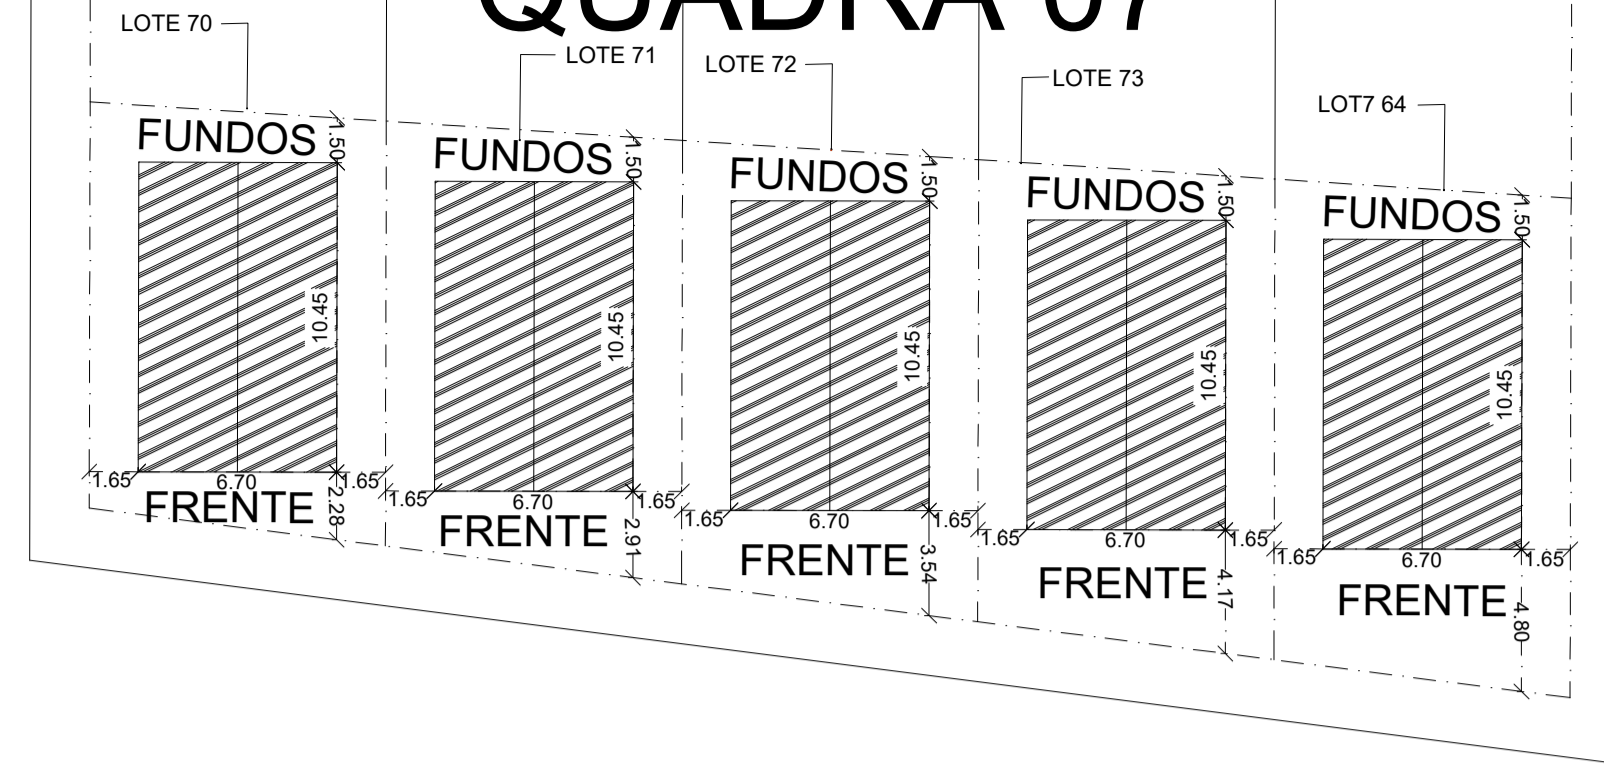

# QUADRA 06

# QUADRA 07

## LOTEAMENTO CIDADE FELIZ

RESPONSÁVEL POR APROVAÇÃO

FASE PROJETO EXECUTIVO	ESCALA :1000, 1:1500	DIMENSÃO DA FOLHA A1
OBJETO LOCAÇÃO/IMPLANTAÇÃO CASAS POPULARES, LOTEAMENTO	CONTEÚDO 1:1000, 1:1500	
M² PROJETO ARQUITETÔNICO 53,87 M²	M² TOTAL URB. 1.077,40 M²	ART: MG20254369524 Nº OPERAÇÃO: 1103566-07 Nº TRANSFEREGOV: 39726/2025
M² ÁREA DOS LOTES 3.781,22 M²	M² LOTEAMENTO 13,92 HECTARE	DATA 06/11/2025
ARQUIVO DIGITAL LOTEAMENTO CIDADE FELIZ		FOLHA 01/03