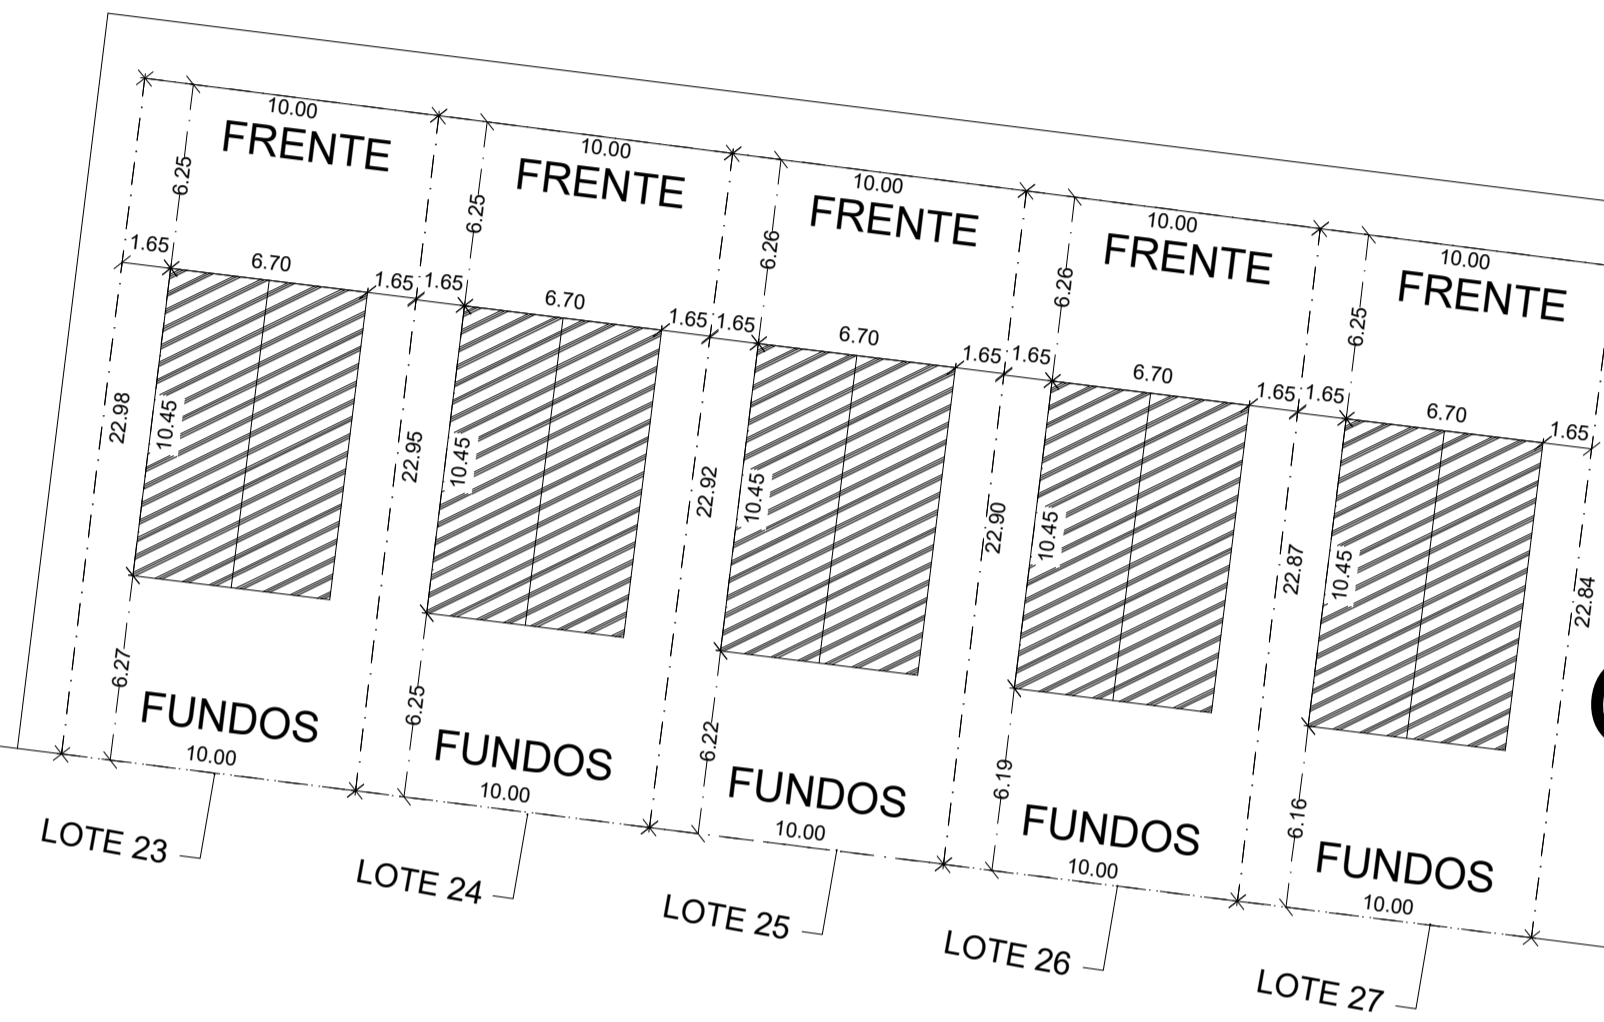

# QUADRA 06

# QUADRA 07

## DETALHE ÁREA DE IMPLANTAÇÃO/LOCAÇÃO UNIDADE HABITACIONAL

RESPONSÁVEL POR APROVAÇÃO

FASE PROJETO EXECUTIVO	ESCALA :1000, 1:1500	DIMENSÃO DA FOLHA A1
OBJETO LOCAÇÃO/IMPLANTAÇÃO CASAS POPULARES, LOTEAMENTO	CONTEÚDO 1:1000, 1:1500	
M² PROJETO ARQUITETÔNICO 53,87 M²	M² TOTAL URB. 1.077,40 M²	ART: MG20254369524 Nº OPERAÇÃO: 1103566-07 Nº TRANSFEREGOV: 39726/2025
M² ÁREA DOS LOTES 3.781,22 M²	M² LOTEAMENTO 13,92 HECTARE	DATA 06/11/2025
ARQUIVO DIGITAL LOTEAMENTO CIDADE FELIZ		FOLHA 01/03