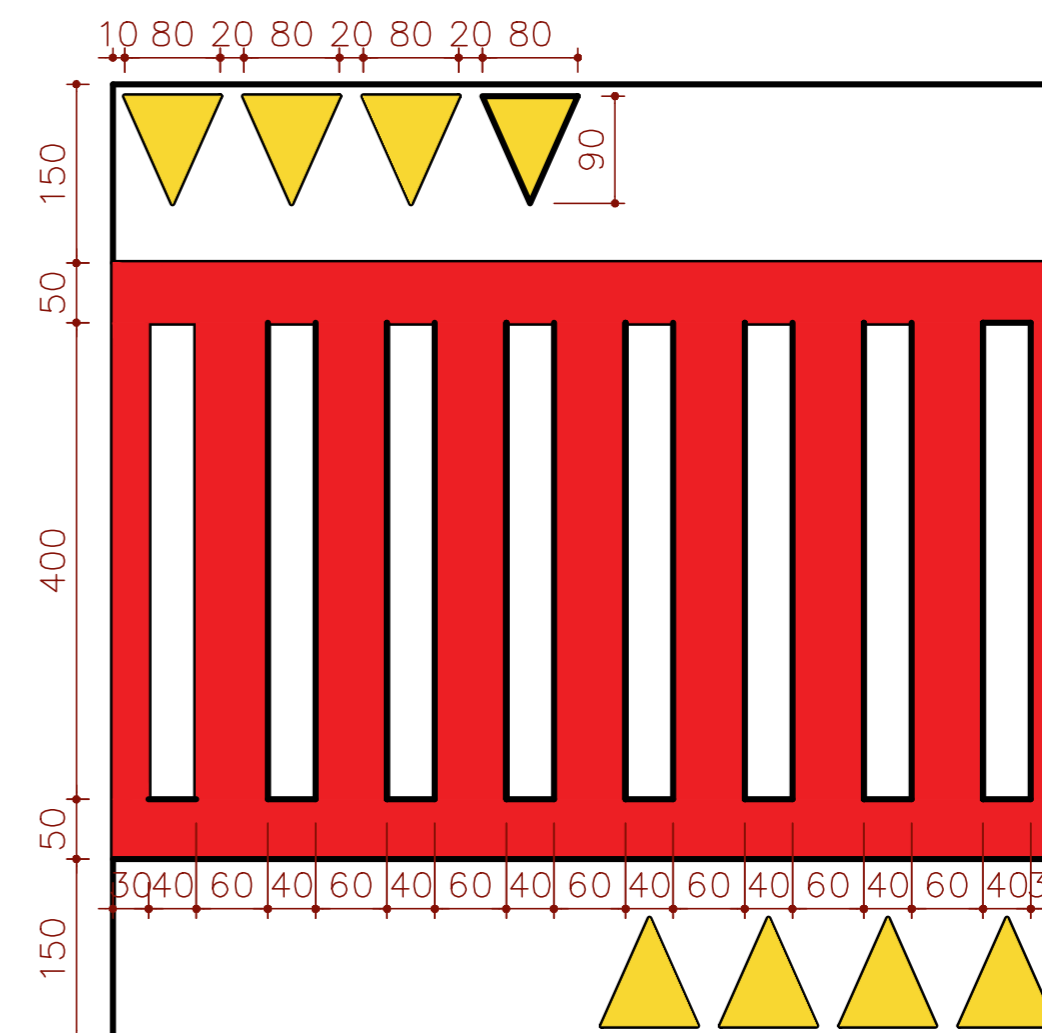

RUA LUCIANA CUNHA

PLANTA DE SINALIZAÇÃO

Detalhamento Passagem Elevada

Detalhamento Pintura Luciana Cunha

 <p>26 DE NOVEMBRO DE 1948</p> <p>PREFEITURA MUNICIPAL RIBEIRÃO VERMELHO</p>	PROJETO: PLANTA DE SINALIZAÇÃO	FOLHA ÚNICA	
	CONTEM: PLANTA DE SINALIZAÇÃO RUA LUCIANA CUNHA		
	LOGADOURO: RUA LUCIANA CUNHA	MUNICIPIO: RIBEIRÃO VERMELHO - MG CNPJ: 18.244.087/0001-08	
	AREA: 2.900,00	ESCALA: SEM ESCALA	
	RESPONSÁVEL TÉCNICO: _____	CREA: _____ 208019/D - MG	
HÉLIO VICTOR OLIVEIRA MARTINS - ENGº CIVIL			