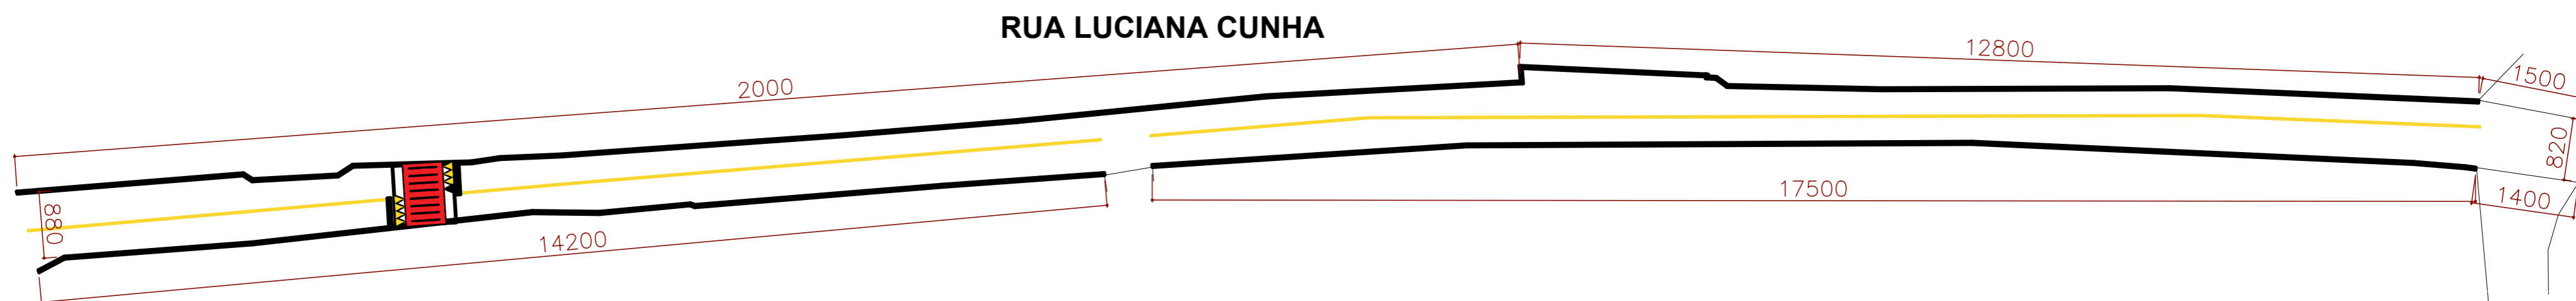

RUA LUCIANA CUNHA

PLANTA DE SINALIZAÇÃO

Detalhamento Passagem Elevada

Detalhamento Pintura Luciana Cunha

 <p>26 DE NOVEMBRO DE 1948</p> <p>PREFEITURA MUNICIPAL RIBEIRÃO VERMELHO</p>	PROJETO: PLANTA DE SINALIZAÇÃO	FOLHA ÚNICA	
	CONTEM: PLANTA DE SINALIZAÇÃO RUA LUCIANA CUNHA		
	LOGADOURO: RUA LUCIANA CUNHA	MUNICIPIO: RIBEIRÃO VERMELHO - MG CNPJ: 18.244.087/0001-08	
	AREA: 2.900,00	ESCALA: SEM ESCALA	
	RESPONSÁVEL TÉCNICO: _____	CREA: _____ 208019/D - MG	
HÉLIO VICTOR OLIVEIRA MARTINS - ENGº CIVIL			